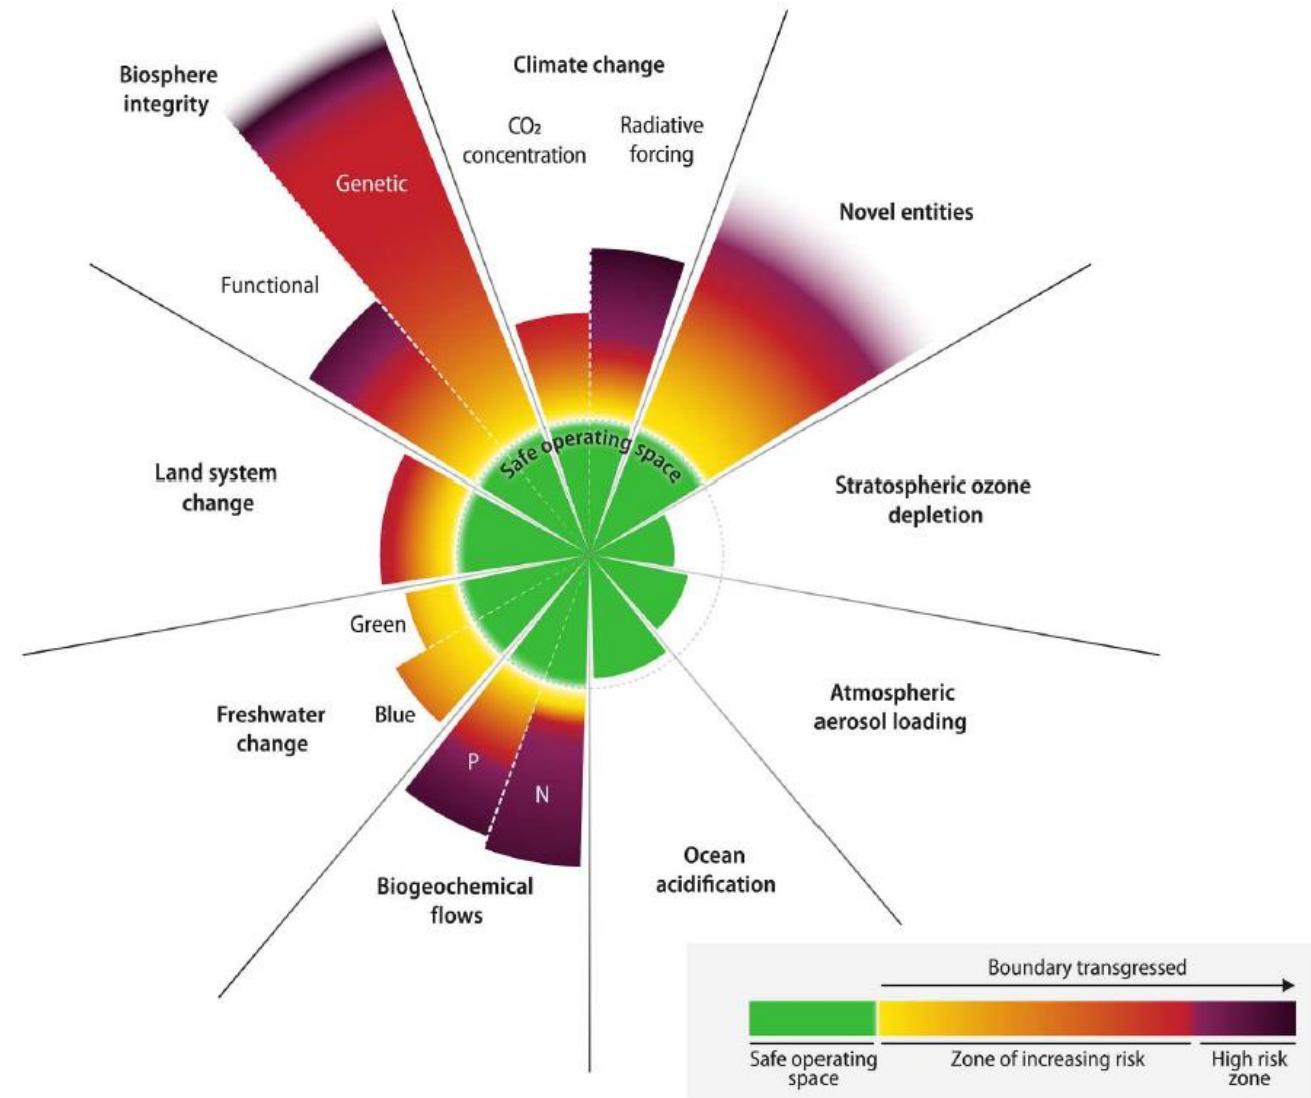

# Wege aus der Klimakrise

Eine Übersicht ökonomischer Lösungsansätze

Lektion 1

Prof. Dr. Wolf Rogowski

Institut für Public Health und Pflegeforschung

Universität Bremen

Produziert vom

**ZMML**  
Zentrum für Multimedia in Lehre

# Planetare Grenzen ökologischer Nachhaltigkeit sind überschritten

Klimawandel eine von neun  
Grenzen ökologisch  
nachhaltigen Handelns nach  
Rückström

# Grenzüber- schreitungen nehmen dramatisch zu

Update von Röckströms Arbeit 14  
Jahre später

# Perspektiven der Ökonomik

Ökonomische Phänomene  
analysiert als Summe von  
Einzelentscheidungen,  
Regelgefüge, System oder  
Zielfunktion