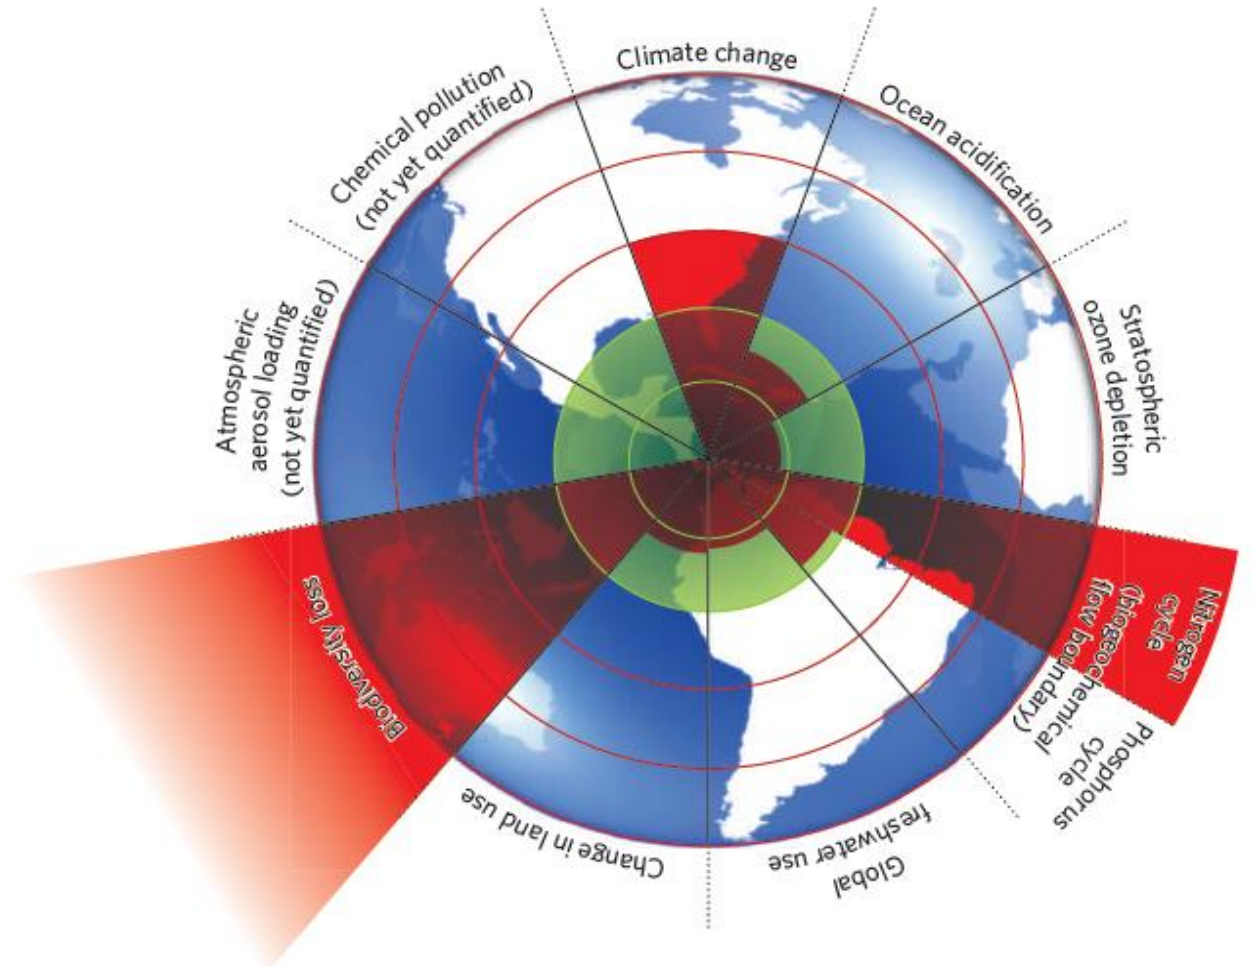

# Wege aus der Klimakrise

Eine Übersicht ökonomischer Lösungsansätze

Lektion 1

Prof. Dr. Wolf Rogowski

Institut für Public Health und Pflegeforschung

Universität Bremen

Produziert vom

**ZMML**  
Zentrum für Multimedia in Lehre

# Planetare Grenzen ökologischer Nachhaltigkeit sind überschritten

Klimawandel eine von neun  
Grenzen ökologisch  
nachhaltigen Handelns nach  
Rückström

# Grenzüber- schreitungen nehmen dramatisch zu

Update von Röckströms Arbeit 14  
Jahre später

# Perspektiven der Ökonomik

Ökonomische Phänomene  
analysiert als Summe von  
Einzelentscheidungen,  
Regelgefüge, System oder  
Zielfunktion